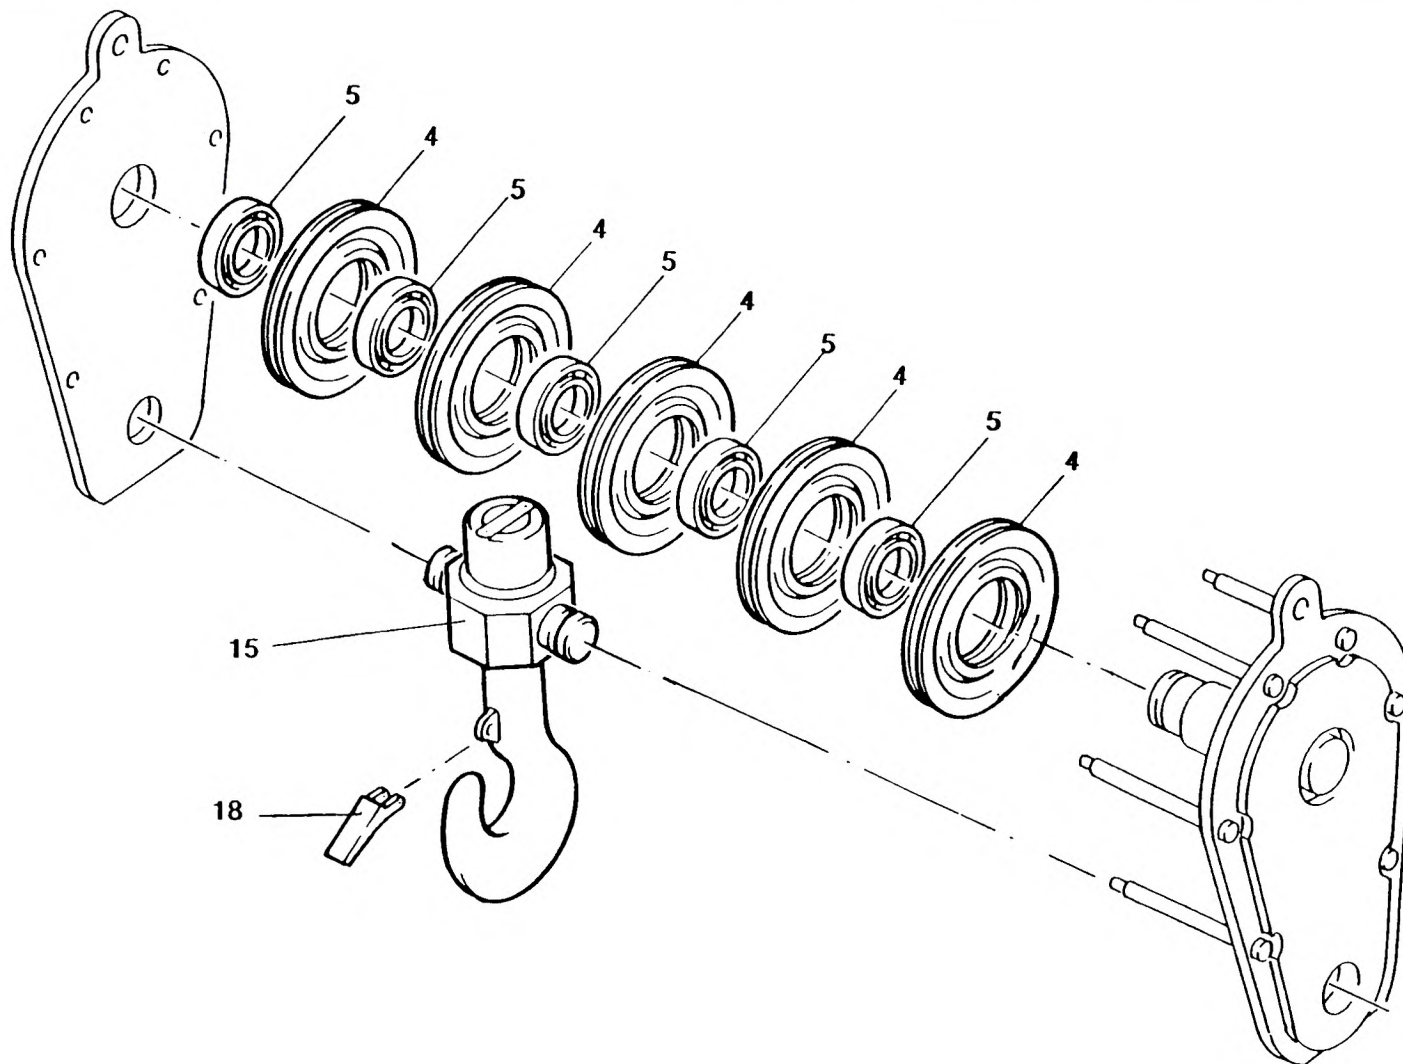

Hakenflasche 45 t

Bottom hook block 45 t

ERSATZTEIL-BILDTAFEL
SPARE PART-PICTORIAL DISPLAY

Bildtafel-Nr.
Pictorial display No.

2084199 A

1925525 -ETL

FHG 520